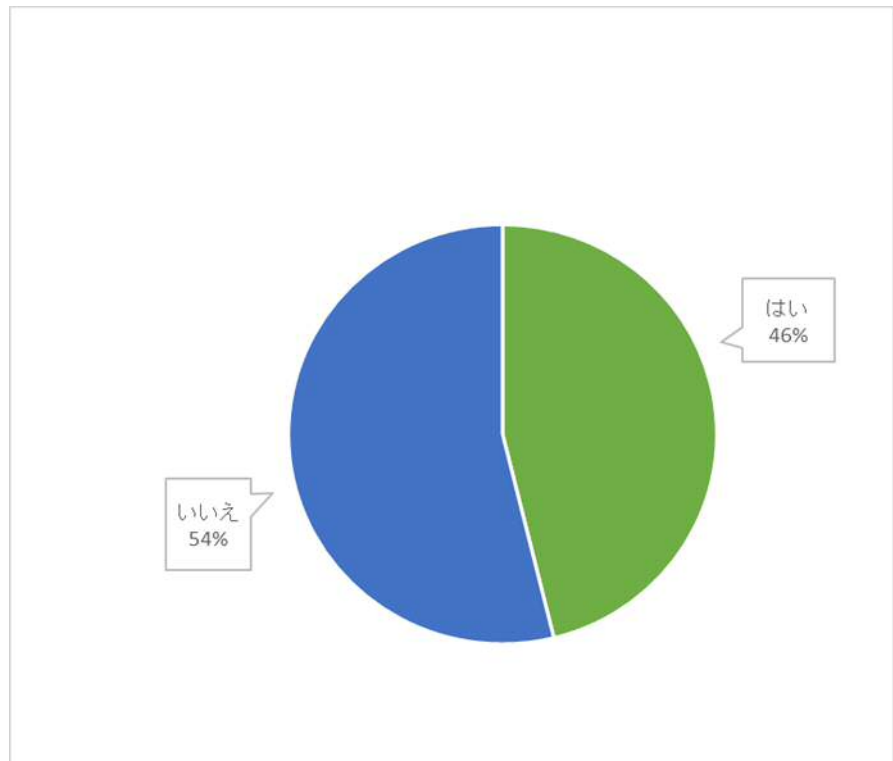

# 「苫小牧市美術博物館」に関するアンケート 集計結果

◎総回答者数

143人

【問1】 苫小牧市美術博物館を訪れたことはありますか？

は	い	107人	
い	い	え	36人

【問2】 美術や博物館に関して、年4回程度の展覧会を毎年開催していることを知っていますか？

は	い	66人	
い	い	え	77人

【問3】 5月5日（こどもの日）と11月3日（文化の日）は、無料観覧日として施設を開放し、様々なイベントを実施していることを知っていますか？

は	い	71人
い	いえ	72人

【問4】 通常は17時で閉館しますが、20時まで開館している日があることを知っていますか？

は	い	23人
い	いえ	120人

【問5】 9月23日から出光興産（株）北海道製油所操業50周年と美術博物館開館10周年を記念した観覧料無料の特別展「出光美術館近代美術名品選—四季が彩る美の世界」が開催されることを知っていますか？

は	い	59人	
い	い	え	84人