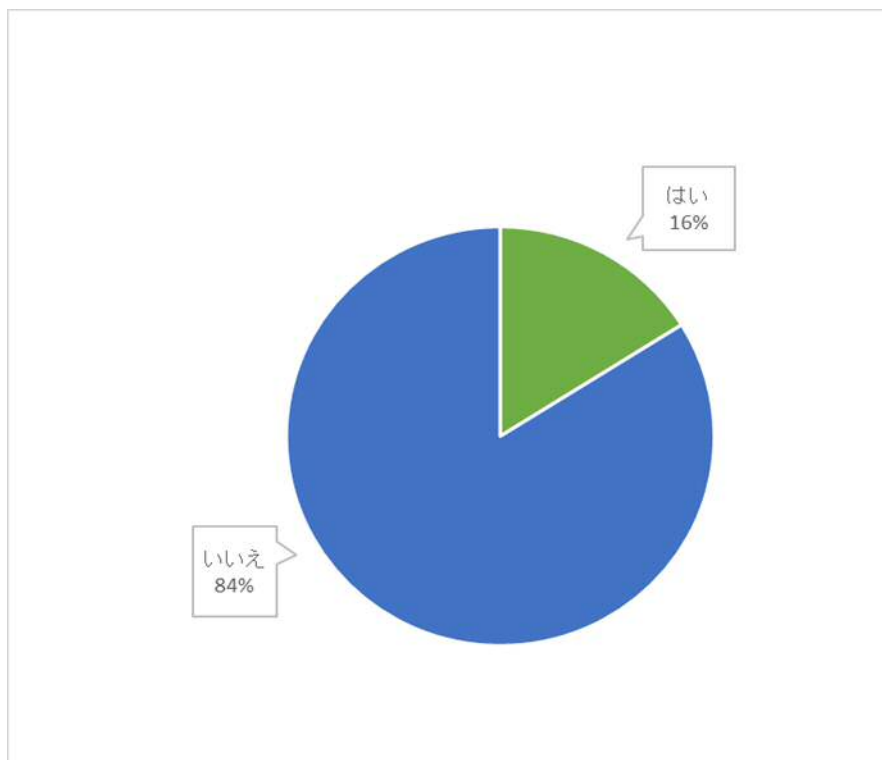

# 「苫小牧市美術博物館」に関するアンケート 集計結果

◎総回答者数

143人

【問1】 苫小牧市美術博物館を訪れたことはありますか？

は	い	107人	
い	い	え	36人

【問2】 美術や博物館に関して、年4回程度の展覧会を毎年開催していることを知っていますか？

は	い	66人	
い	い	え	77人

【問3】 5月5日（こどもの日）と11月3日（文化の日）は、無料観覧日として施設を開放し、様々なイベントを実施していることを知っていますか？

は	い	71人
い	いえ	72人

【問4】 通常は17時で閉館しますが、20時まで開館している日があることを知っていますか？

は	い	23人
い	いえ	120人

【問5】 9月23日から出光興産（株）北海道製油所操業50周年と美術博物館開館10周年を記念した観覧料無料の特別展「出光美術館近代美術名品選—四季が彩る美の世界」が開催されることを知っていますか？

は	い	59人	
い	い	え	84人