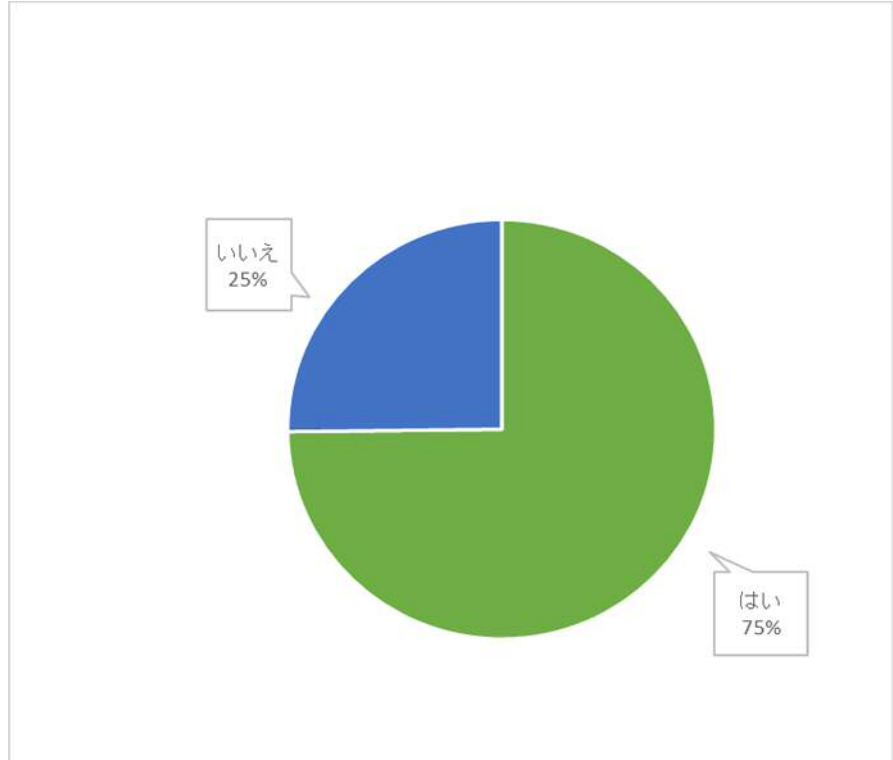

# 「苫小牧市美術博物館」に関するアンケート 集計結果

◎総回答者数

143人

【問1】 苫小牧市美術博物館を訪れたことはありますか？

は	い	107人	
い	い	え	36人

【問2】 美術や博物館に関して、年4回程度の展覧会を毎年開催していることを知っていますか？

は	い	66人	
い	い	え	77人

【問3】 5月5日（こどもの日）と11月3日（文化の日）は、無料観覧日として施設を開放し、様々なイベントを実施していることを知っていますか？

は	い	71人
い	いえ	72人

【問4】 通常は17時で閉館しますが、20時まで開館している日があることを知っていますか？

は	い	23人
い	いえ	120人

【問5】 9月23日から出光興産（株）北海道製油所操業50周年と美術博物館開館10周年を記念した観覧料無料の特別展「出光美術館近代美術名品選—四季が彩る美の世界」が開催されることを知っていますか？

は	い	59人	
い	い	え	84人