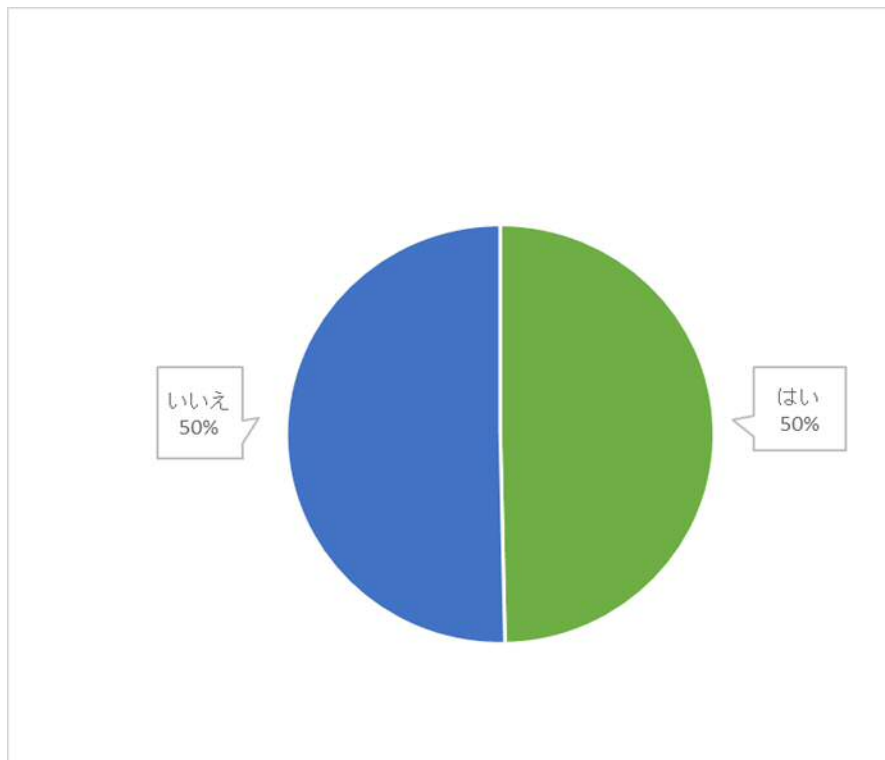

# 「苫小牧市美術博物館」に関するアンケート 集計結果

◎総回答者数

143人

【問1】 苫小牧市美術博物館を訪れたことはありますか？

は	い	107人	
い	い	え	36人

【問2】 美術や博物館に関して、年4回程度の展覧会を毎年開催していることを知っていますか？

は	い	66人	
い	い	え	77人

【問3】 5月5日（こどもの日）と11月3日（文化の日）は、無料観覧日として施設を開放し、様々なイベントを実施していることを知っていますか？

は	い	71人
い	いえ	72人

【問4】 通常は17時で閉館しますが、20時まで開館している日があることを知っていますか？

は	い	23人
い	いえ	120人

【問5】 9月23日から出光興産（株）北海道製油所操業50周年と美術博物館開館10周年を記念した観覧料無料の特別展「出光美術館近代美術名品選—四季が彩る美の世界」が開催されることを知っていますか？

は	い	59人	
い	い	え	84人